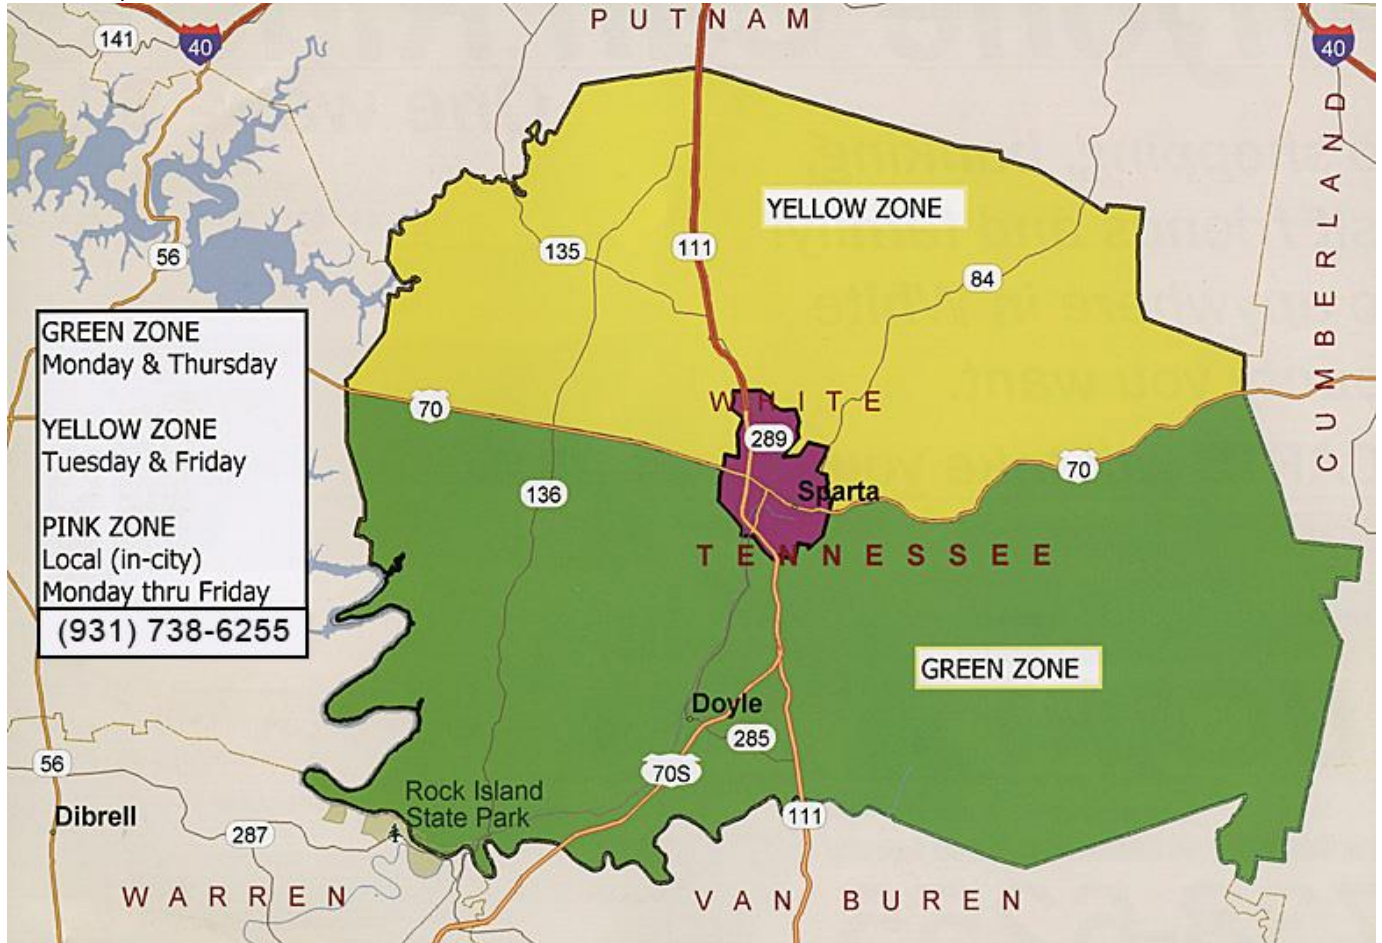

Tarjeta de Zonas del Condado de White

Ida: \$1.00- días de zona, \$2.50- días cuales no son días de zona (dependiente en la disponibilidad)

Las zonas operan entre las 8:00 AM hasta las 4:30 PM los lunes hasta los viernes cada semana.
Por favor, planea sus actividades entre las 10:00 AM hasta las 2:00 PM.

Rutas del Condado de White

Destino y Precio	Día de la Semana	Horario
Cookeville, (South Feeder). \$2.50 Ida	Lunes hasta viernes	Se basa en la primera cita. Por favor, haga la cita entre las 10:00 AM y las 2:00 PM.
McMinnville, \$3.00 Ida	Lunes hasta viernes	Se basa en la primera cita. Por favor, haga la cita entre las 10:00 AM y las 2:00 PM.
Nashville, \$10.00 Ida	Lunes hasta viernes	Sale de Sparta a las 5:00 AM, 8:00 AM y 11:00 AM. Regresa a Sparta 1:00, 4:00 & 7:00 PM
Knoxville, \$11.50 Ida	Lunes hasta viernes	Sale de Sparta y regresa a Sparta