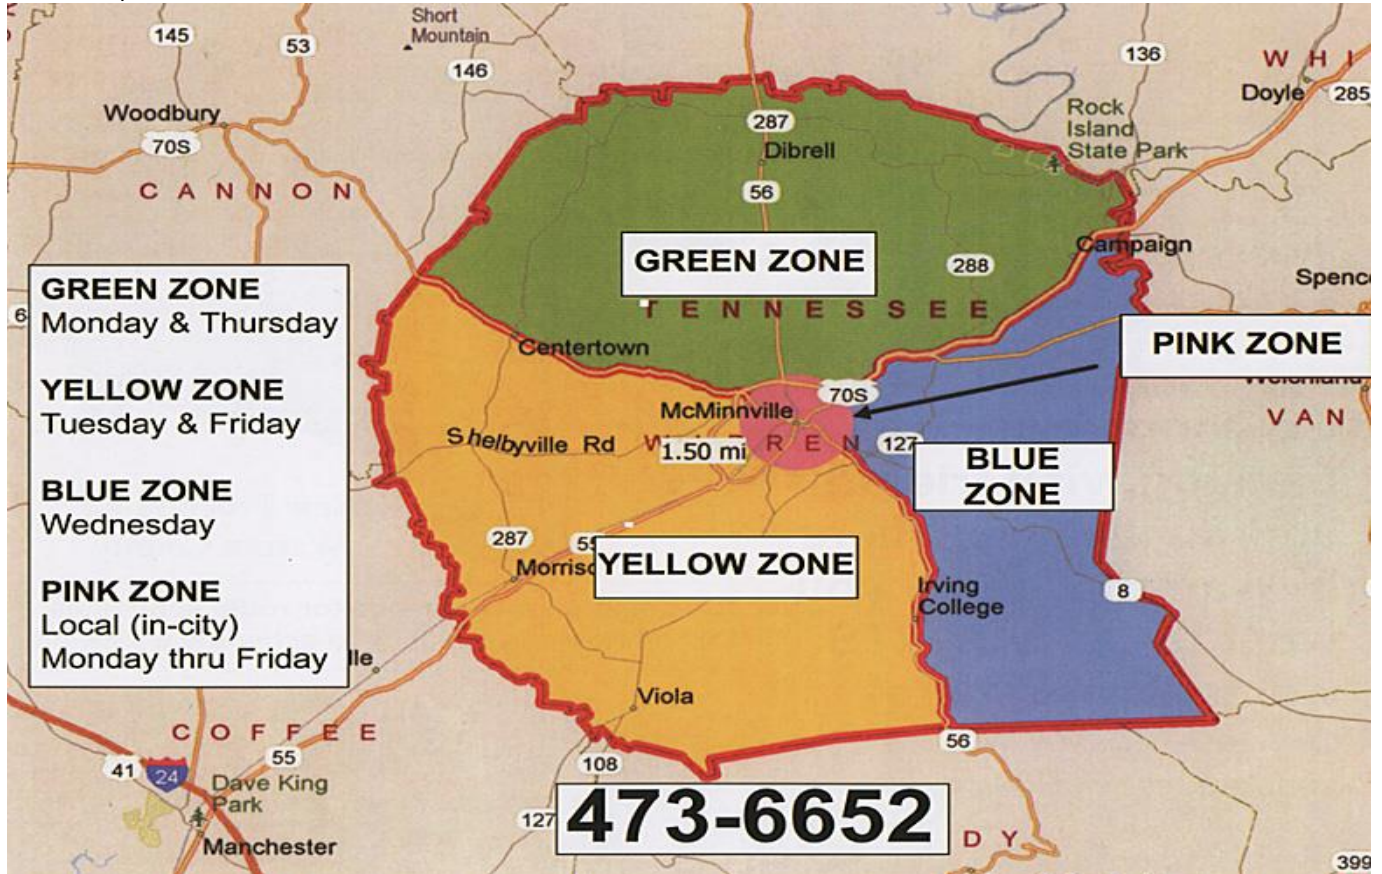

## Tarjeta de Zonas del Condado de Warren

**Ida: \$1.00- días de zona, \$2.50- días cuales no son días de zona (dependiente en la disponibilidad).**

Las zonas operan entre las 8:00 AM hasta las 4:30 PM, los lunes hasta los viernes cada semana.

Por favor, planea sus actividades entre las 10:00 AM hasta las 2:00 PM.

## Rutas del Condado de Warren

Destino y Precio	Día de la Semana	Horario
Cookeville, \$5.00 Ida	Lunes hasta viernes	Se basa en la primera cita. Por favor, haga la cita entre las 10:00 AM y las 2:00 PM.
Manchester/Tullahoma, \$3.00 Ida	Lunes hasta viernes	Se basa en la primera cita. Por favor, haga la cita entre las 10:00 AM y las 2:00 PM.
Chattanooga, \$8.50 Ida	Miércoles	Se basa en la primera cita. Por favor, haga la cita entre las 10:00 AM y las 2:00 PM.
Murfreesboro, \$5.50 Ida	Martes	Se basa en la primera cita. Por favor, haga la cita entre las 10:00 AM y las 2:00 PM.
Nashville, (I-24 Express) \$8.50 Ida	Lunes hasta viernes	Se basa en la primera cita. Por favor, haga la cita entre las 10:00 AM y las 2:00 PM.