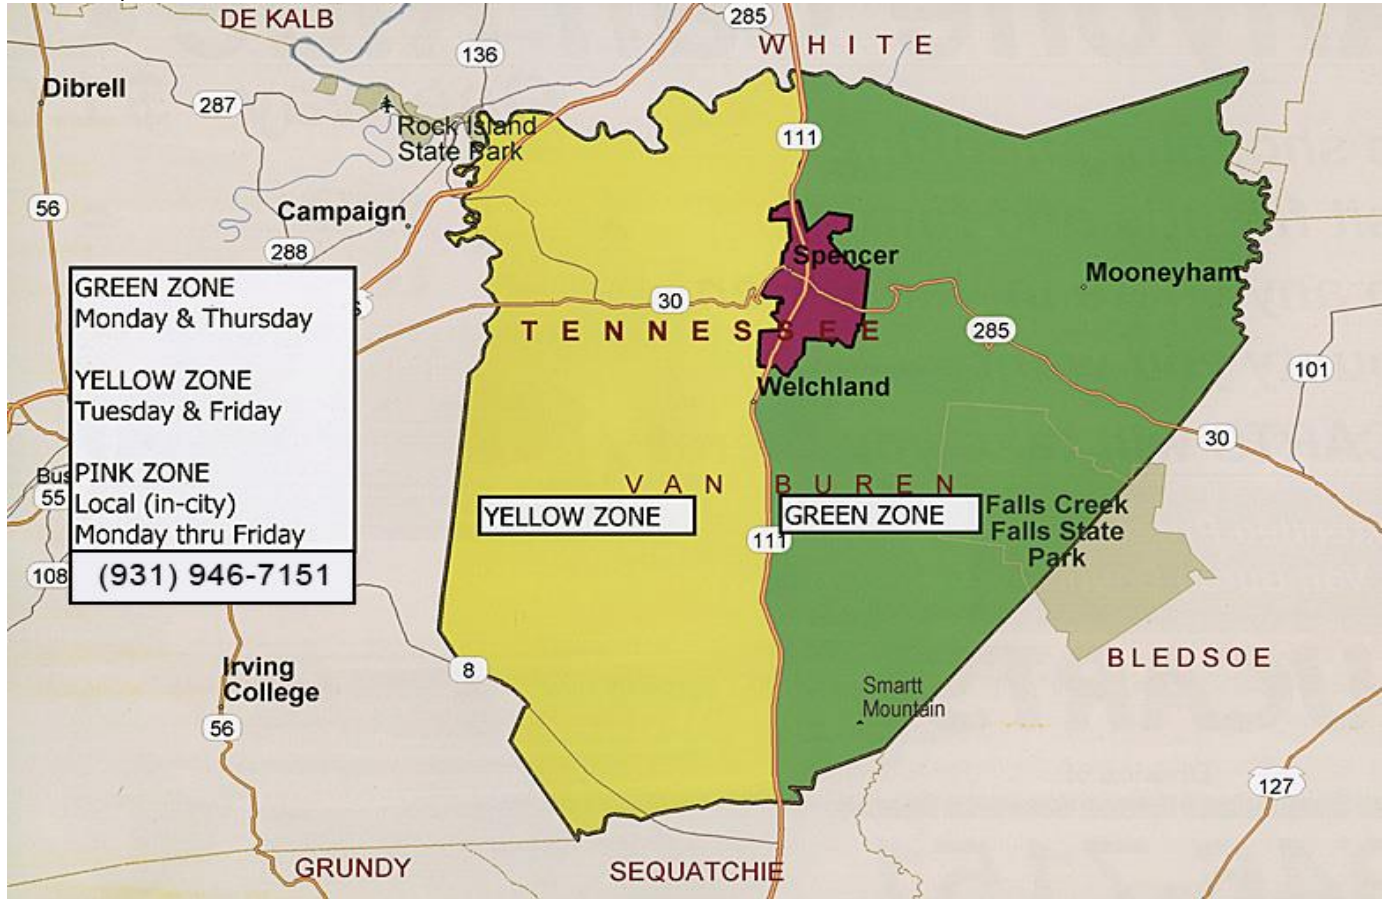

Tarjeta de Zonas del Condado de Van Buren

Ida: \$1.00- días de zona, \$2.50- días cuales no son días de zona (dependiente en la disponibilidad)

Las zonas operan entre las 8:00 AM hasta las 4:30 PM, los lunes hasta los viernes cada semana.
Por favor, planea sus actividades entre las 10:00 AM hasta las 2:00 PM.

Ruta del Condado de Van Buren

Destino y Precio	Día de la Semana	Horario
McMinnville, \$2.50 Ida	Lunes, miércoles, y viernes	Se basa en la primera cita. Por favor, haga la cita entre las 10:00 AM y las 2:00 PM.
Sparta, \$2.50 Ida	Lunes hasta viernes	Se basa en la primera cita. Por favor, haga la cita entre las 10:00 AM y las 2:00 PM.
Nashville, \$11.00 Ida	Lunes hasta viernes	Sale de Spencer a las 4:30 AM, 7:30 AM y 10:30 AM. Regresa a Spencer a las 1:30 PM, 4:30 PM y 7:30 PM
Knoxville, \$13.50 Ida	Lunes hasta viernes	Sale de Spencer y regresa a Spencer
Cookeville, (South Feeder). \$4.00 Ida	Lunes hasta viernes	Se basa en la primera cita. Por favor, haga la cita entre las 10:00 AM y las 2:00 PM.