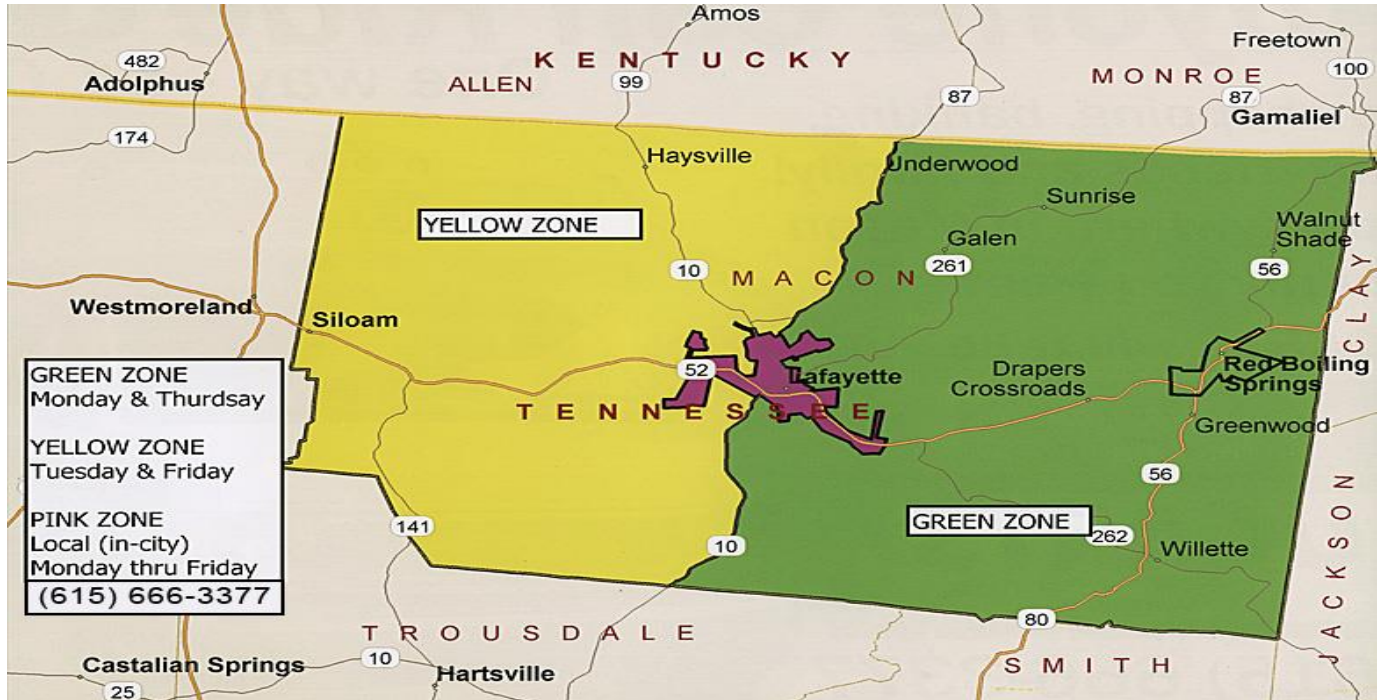

Tarjeta de Zonas del Condado de Macon

Ida: \$1.00- días de zona, \$2.50- días cuales no son días de zona (dependiente en la disponibilidad)

Las zonas operan entre las 8:00 AM hasta las 4:30 PM, los lunes hasta los viernes cada semana.
Por favor, planea sus actividades entre las 10:00 AM hasta el 2:00 PM.

Rutas del Condado de Macon

Destino y Precio	Día de la Semana	Horario
Gallatin, \$4.00 Ida	Lunes, miércoles, y viernes	Se basa en la primera cita. Por favor, haga la cita entre las 8:00AM y las 1:00PM.
Hendersonville, \$4.00 Ida	Lunes	Se basa en la primera cita. Por favor, haga la cita entre las 8:30AM y las 12:30PM.
Madison, Goodlettsville \$7.50 Ida	Lunes, miércoles, y viernes	Se basa en la primera cita. Por favor, haga la cita entre las 8:00AM y las 12:30PM.
Portland, \$4.00 Ida	Miércoles	Se basa en la primera cita. Por favor, haga la cita entre las 8:00AM y las 12:00PM.
Carthage, \$3.00 Ida	Martes	Se basa en la primera cita. Por favor, haga la cita entre las 8:00AM y las 12:00PM.
Cookeville, \$6.50 Ida	Martes	Se basa en la primera cita. Por favor, haga la cita entre las 8:00AM y las 12:00PM.
Hartsville, \$2.50 Ida	Martes y jueves	Se basa en la primera cita. Por favor, haga la cita entre las 9:00AM y las 1:00PM.
Lebanon, Mt Juliet \$4.00 Ida	Martes y jueves	Se basa en la primera cita. Por favor, haga la cita entre las 9:00AM y las 1:00PM.
Hermitage & Antioch \$7.50 Ida	Martes y jueves	Se basa en la primera cita. Por favor, haga la cita entre las 9:00AM y las 1:00PM.
Murfreesboro \$7.00 Ida	Martes y jueves	Se basa en la primera cita. Por favor, haga la cita entre las 9:00AM y las 1:00PM.
Nashville \$7.50 Ida	Lunes, miércoles, y viernes	Se basa en la primera cita. Por favor, haga la cita entre las 8:30AM y las 12:30PM.