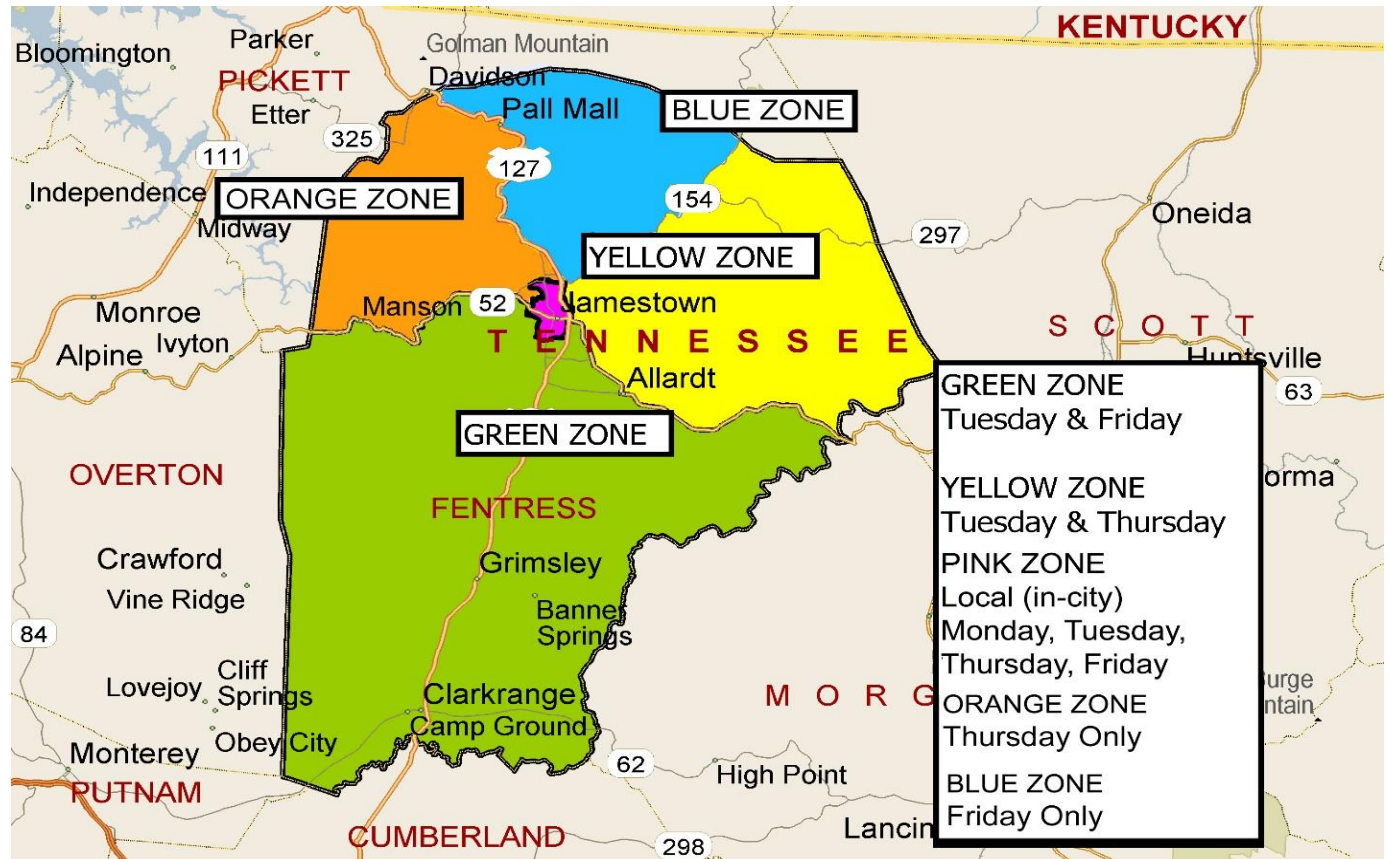

Tarjeta de Zonas del Condado de Fentress

Ida: \$1.00- días de zona, \$2.50- días cuales no son días de zona (dependiente en la disponibilidad)

Las zonas operan entre las 8:00 AM hasta las 4:30 PM, los lunes hasta los viernes cada semana.
Por favor, planea sus actividades entre las 10:00 AM hasta el 2:00 PM.

Rutas del Condado de Fentress

Destino y Precio	Día de la Semana	Horario
Byrdstown, \$3.00 Ida	Lunes y martes	Se basa en la primera cita. Por favor, haga la cita entre las 9:00 AM y las 12:00 PM.
Livingston, \$3.50 Ida	Lunes y martes	Se basa en la primera cita. Por favor, haga la cita entre las 9:00 AM y las 12:00 PM.
Crossville, \$4.50 Ida	Lunes hasta viernes	Se basa en la primera cita. Por favor, haga la cita entre las 9:00 AM y las 12:00 PM.
Knoxville (I-40 Express), \$11.00 Ida	Lunes hasta viernes	Se basa en la primera cita. Por favor, haga la cita entre las 9:00 AM y las 12:00 PM.- Sale de Crossville a las 7:00 AM
Cookeville, \$6.00 Ida	Lunes, miércoles, y viernes	Se basa en la primera cita. Por favor, haga la cita entre las 9:00 AM y las 12:00 PM.
Nashville (I-40 Express), \$15.00 Ida	Lunes hasta Viernes	Sale de Jamestown a las 4:30 AM, 7:30 AM y 10:30 AM Regresa a Jamestown a las 2:00 PM, 5:00 PM y 8:00 PM
Lebanon/Mt Juliet. \$15.00 Ida	Miércoles	Se basa en la primera cita. Por favor, haga la cita entre las 9:00 AM y las 12:00 PM.

Este proyecto es financiado bajo de un acuerdo con el Departamento del Transporte de Tennessee.

TDD/TTY (Dispositivo de telecomunicaciones para los sordos)

LEP (Disponibilidad de los servicios con el inglés son limitados)