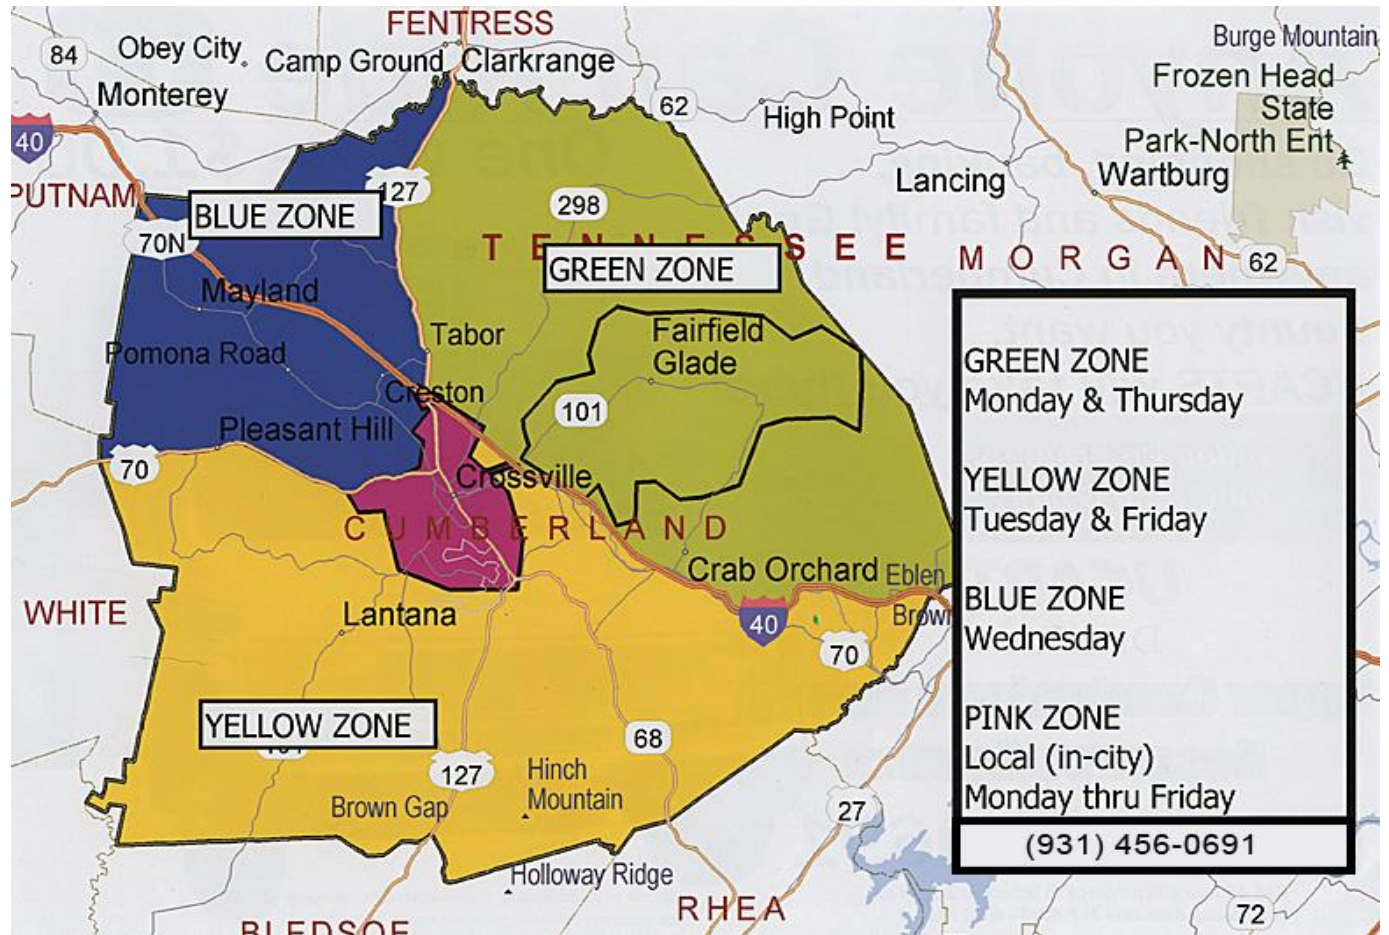

Tarjeta de Zonas del Condado de Cumberland

Ida: \$1.00- días de zona, \$2.50- días cuales no son días de zona (dependiente en la disponibilidad)

Las zonas operan entre las 8:00 AM hasta las 4:30 PM, los lunes hasta los viernes cada semana.
Por favor, planea sus actividades entre las 10:00 AM hasta el 2:00 PM.

Rutas del Condado de Cumberland

Destino y Precio	Día de la Semana	Horario
Cookeville, \$4.00 Ida	Lunes, miércoles, y viernes	Se basa en la primera cita. Por favor, haga la cita entre las 10:00 AM y las 2:00 PM.
Sparta, \$4.50 Ida	Lunes, miércoles, y viernes	Se basa en la primera cita. Por favor, haga la cita entre las 10:00 AM y las 2:00 PM.
Jamestown, \$4.50 Ida	Martes y jueves	Se basa en la primera cita. Por favor, haga la cita entre las 10:00 AM y las 2:00 PM.
Oak Ridge, \$8.50 Ida	Martes y jueves	Se basa en la primera cita. Por favor, haga la cita entre las 10:00 AM y las 2:00 PM.
Knoxville (I-40 express), \$8.50 Ida	Lunes hasta viernes	Sale de Crossville a las 7:00 AM. Regresa a Crossville a las 2:00 PM
Nashville (I-40 express), \$13.00 Ida	Lunes hasta viernes	Sale de Crossville a las 5:00 AM, 8:00 AM y 11:00 AM. Regresa a Crossville a las 1:30 PM, 4:30 PM y 7:30 PM