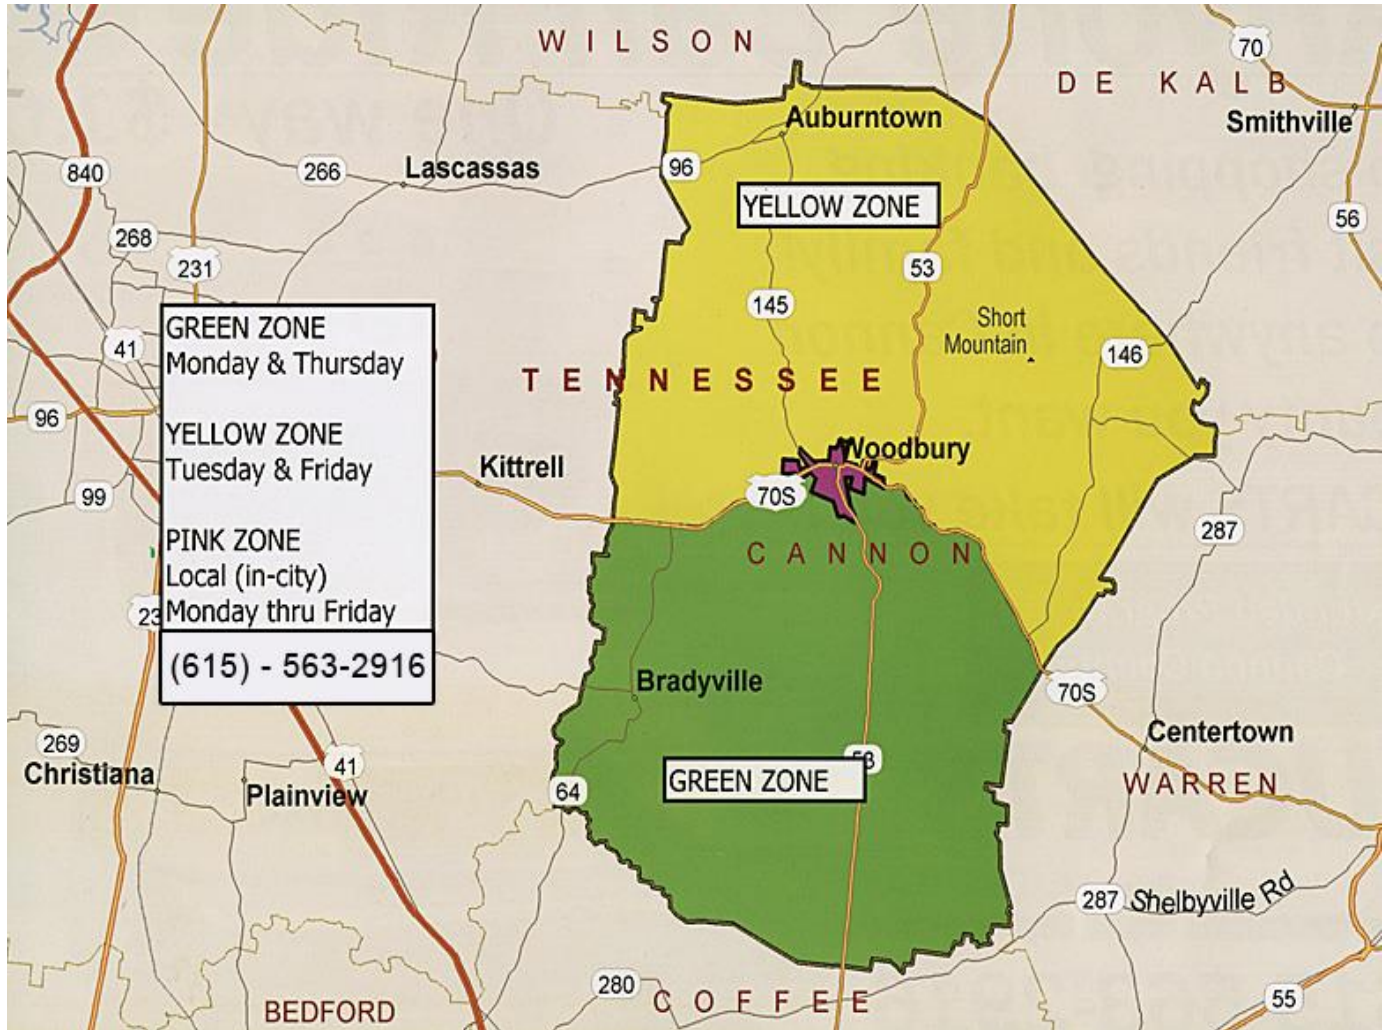

Tarjeta de Zonas del Condado de Cannon

Ida: \$1.00- días de zona, \$2.50- días cuales no son días de zona (dependiente en la disponibilidad)

Las zonas operan entre las 8:00 AM hasta las 4:30 PM, los lunes hasta los viernes cada semana.
Por favor, planea sus actividades entre las 10:00 AM hasta el 2:00 PM.

Rutas del Condado de Cannon

Destino y Precio	Día de la Semana	Horario
Murfreesboro, \$2.50 Ida	Lunes, miércoles, y viernes	Se basa en la primera cita. Por favor, haga la cita entre las 10:00 AM y las 2:00 PM.
Manchester, \$3.00 Ida	Martes	Se basa en la primera cita. Por favor, haga la cita entre las 10:00 AM y las 2:00 PM.
McMinnville, \$2.50 Ida	Lunes, miércoles, y viernes	Se basa en la primera cita. Por favor, haga la cita entre las 10:00 AM y las 2:00 PM.
Nashville(I-24 Express), \$6.00 Ida	Lunes hasta viernes	Sale de Woodbury a las 6:30 AM y 11:30 AM. Regresa a Woodbury a las 1:00 PM y 5:30 PM.